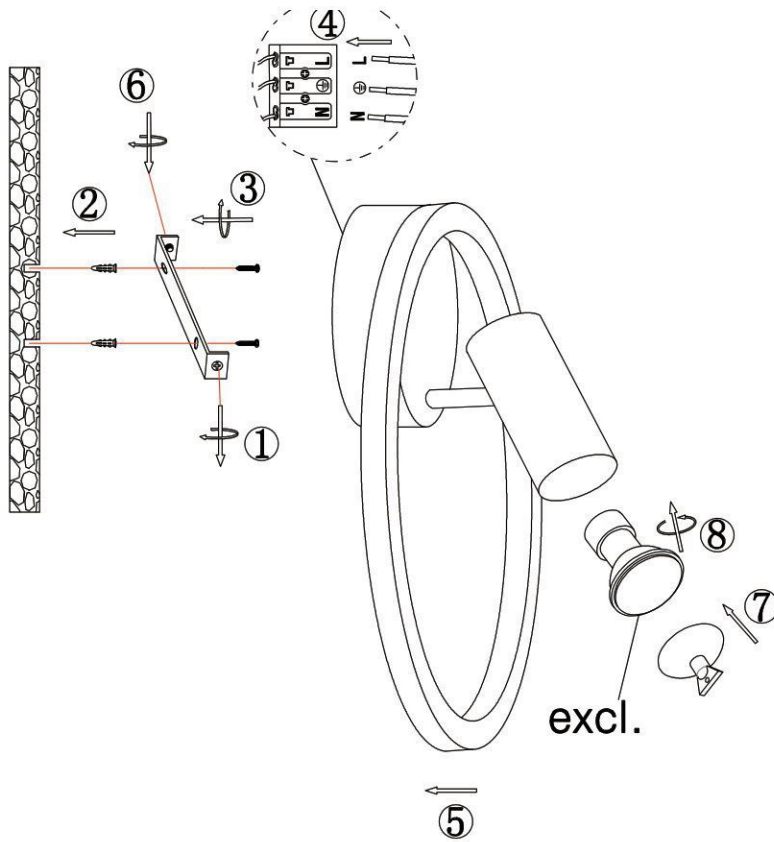

B

1x 12W LED 57V
1x MAX 5W GU10 LED
220-240V~ 50/60Hz

Lichtquelle:

DEU:

Lichtquelle:

Die Lichtquelle ist nicht tauschbar, weil sie konstruktionsbedingt fest mit dem umgebenden Produkt verbunden ist.

Dieses Produkt enthält eine Lichtquelle der Energieeffizienzklasse <E>.